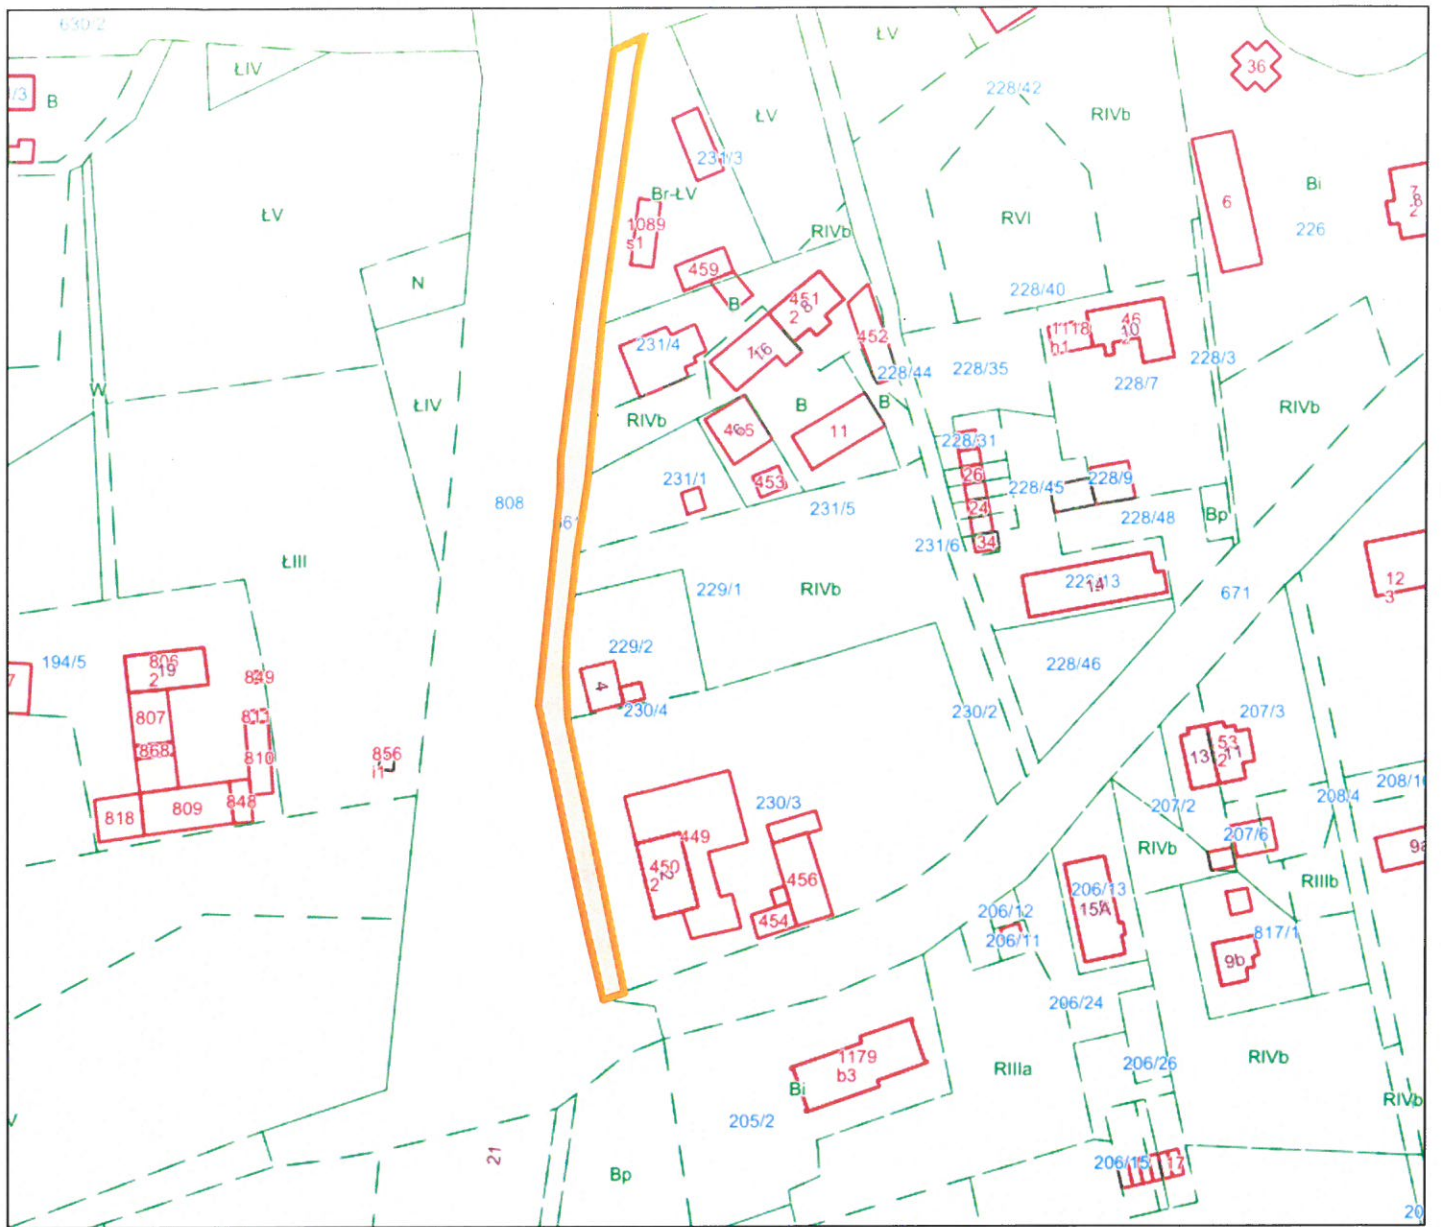

KAROWA

20m  
Nieżenie  
Nr. Łokowej  
do otw. k.  
808 Niosciel  
PKPSA

teren

20m  
Nieżenie  
Nr. Braterstwa  
Broni do gł. k.  
808 Niosciel PKPSA

do użytku

Skoroszyje

Skorošyce ul. Kolejowa